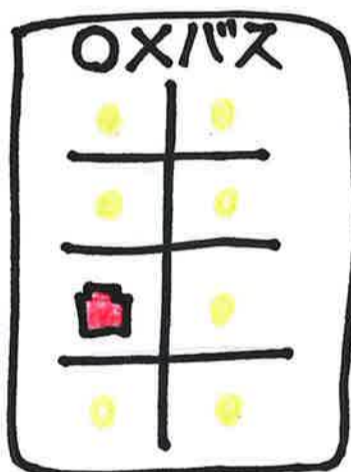

座席に人がいる時

座席に人がいない時

ランプの電池がなくなるとモニターに表示されます。モニター

車内に人がいるのにエンジンを切り、カギをしめた場合

ランプが点滅しブザーが鳴る。(だれもいない場合はランプが消えます.)

ブザー

ブー

と 思 い ま す。	こ の ア イ デ ア で 一 人 の 命 で も 守 れ た ら い い な い	々 の 努 力 が 必 要 に な る か も し れ な い け れ ど	時 間 た く さ ん の 費 用 そ し て た く さ ん の 方	こ の ア イ デ ア を 実 現 す る に は た く さ ん の	だ と 思 い ま し た	う ば わ れ て し ま う な ん て と て も 悲 し い こ と	ら 下 す 自 分 よ り 年 下 の 子 が こ ん な 事 で 命 を	て せ く な ら れ る と い う ニ ユ ー ス を よ く 見 た か	最 近 ニ ユ ー ス で 子 供 が バ ス に 置 き お り に さ れ	私 が こ れ を 考 え よ う と 思 つ た ま さ か け は	ン プ が 点 滅 し ブ ザ ー が 鳴 り ま す	が い る の に エ ン ジ を 切 り か ぎ を 閉 め た 場 合 ラ	時 は ラ ン プ が 緑 に 光 か り ま す も し 車 内 に 人	席 に 人 が い る 時 は ラ ン プ が 赤 く 光 り い な い	に し な い よ う に す る た め の ア イ デ ア で す 座	ン プ と は 保 育 園 バ ス な ど に 子 供 を 置 き お り	私 が 考 え た の は 座 席 ラ ン プ で す 座 席 ラ	鶺鴒坂小学校六年 山下 莉奈	命 を 守 る 座 席 ラ ン プ
------------------------	---	---	--	--	---------------------------------	---	---	--	--	--	--	--	---	---	---	---	---	----------------------	---