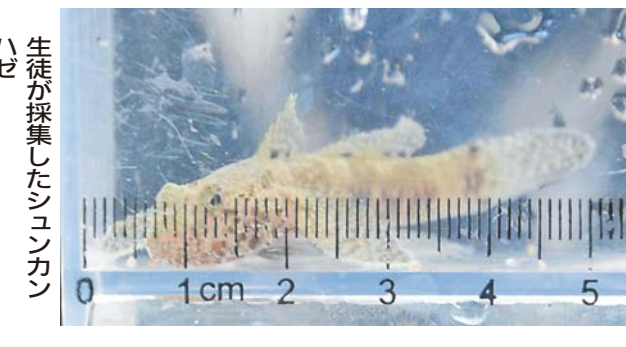

標本作り、特徴裏付け「証明できうれしい」

生徒が採集したジュンカンハゼ

4人は、干潟に生息する生物の研究を専門とする同所の見聞由美助教の助言を受け、先行文献を2、3本読み込んで論文の体裁を学んだ。保管していた標本を作った計測や観察も行い、ヒレの筋の数を確認するなどジュンカンハゼの特徴を裏付けた。昨年10月から1年をかけて論文にまとめ、今年11月1日付で掲載された。

眞野さんは「他の研究者に先を越されるのでは焦りがあつたが、最初に発表できて良かった」とし、永谷さんは「将来の夢は研究者なので、論文を書く機会を得られてうれしかった」と話していた。(能孝孝啓)